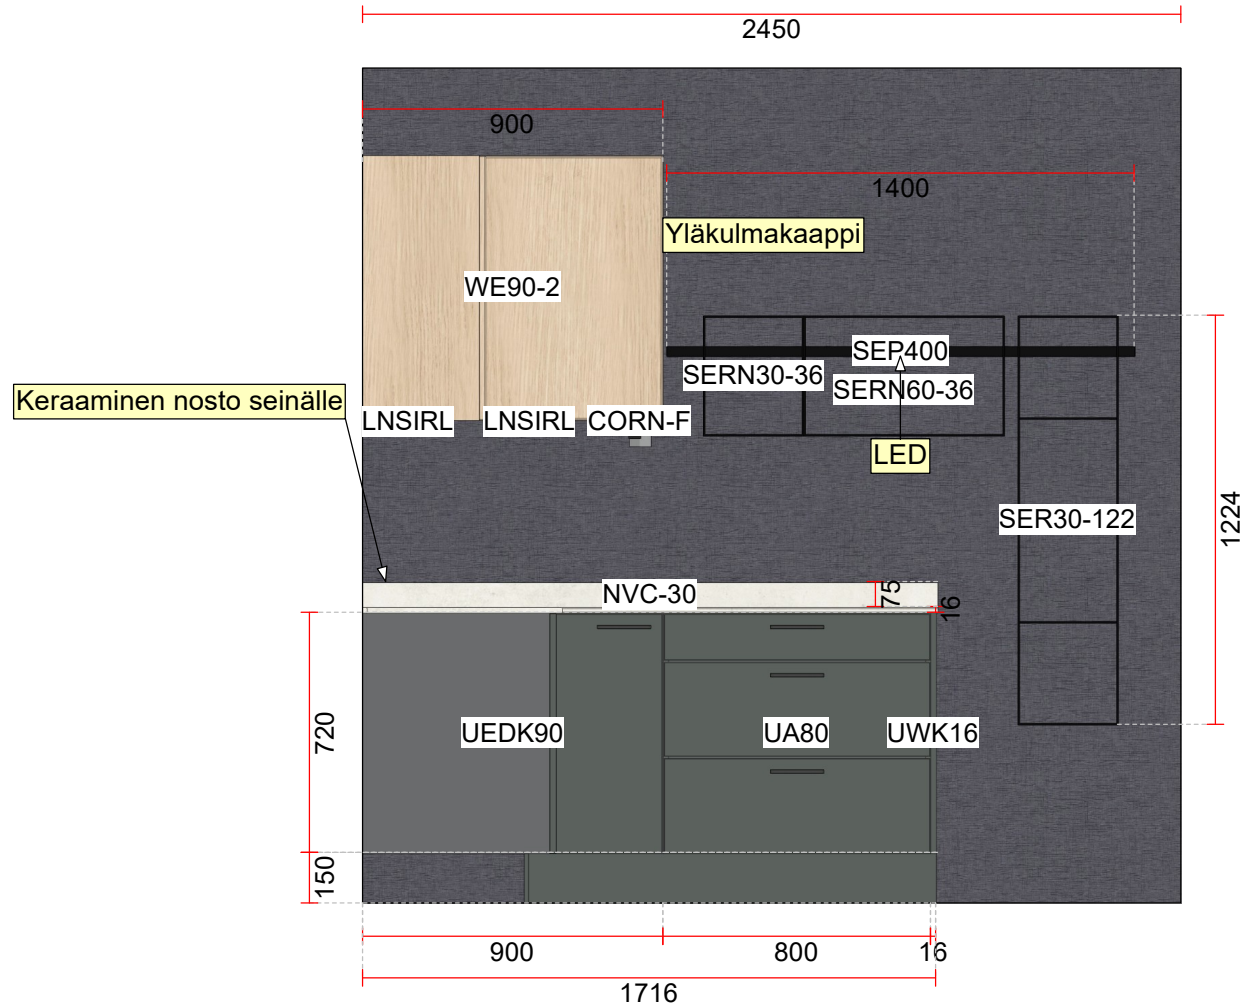

Sete Oy
Linnanrakentajantie 4

00880 Helsinki
Rek. Nro:

NOBLESSA
Noblessa-Keittiö
945 Divine

Asiakas: Herttoniemi
Osoite:

Puh:
Fax:
Viitteemme: Eva Paukkeri

noblessa