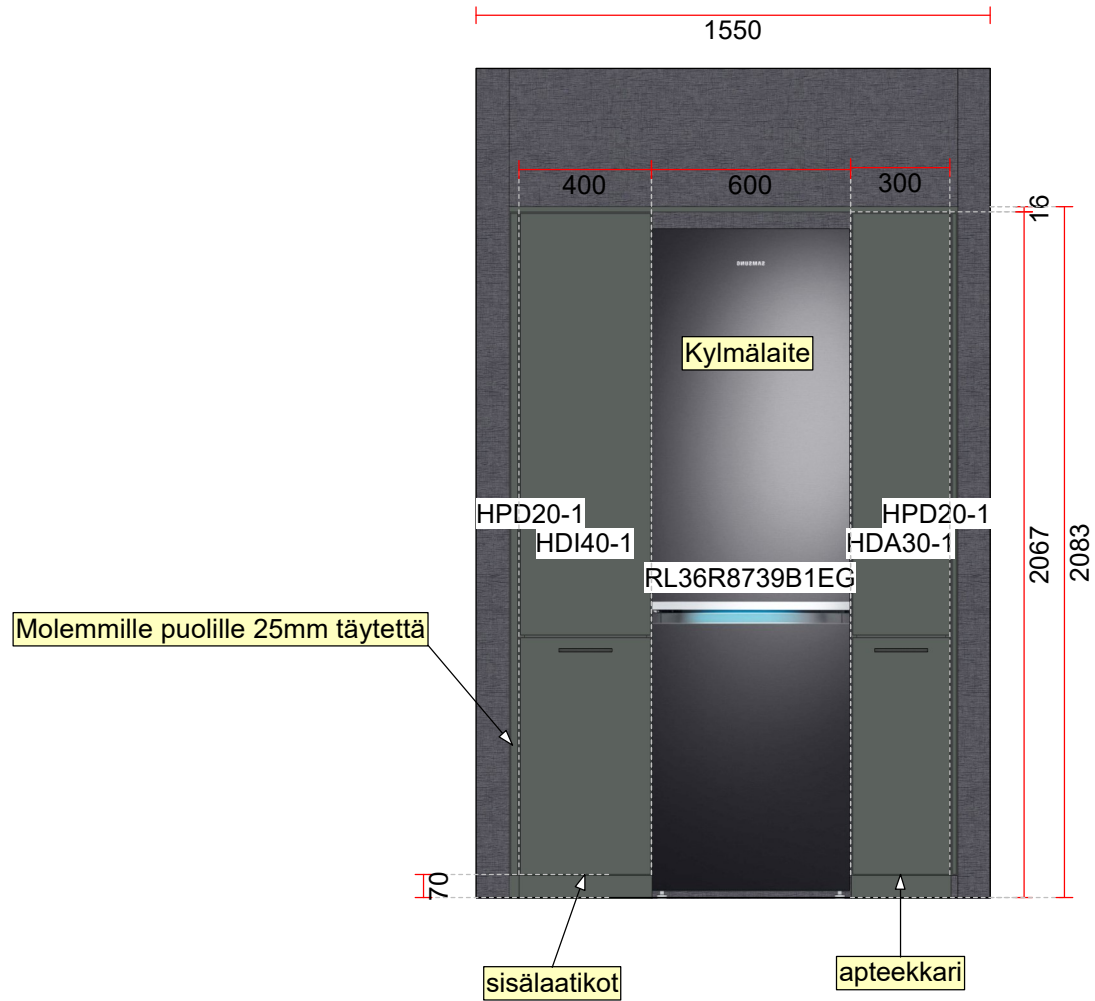

Sete Oy
Linnanrakentajantie 4
00880 Helsinki
Rek. Nro:

NOBLESSA
Noblessa-Keittiö
945 Divine

Asiakas: Herttoniemi
Osoite:
Puh:
Fax:
Viitteemme: Eva Paukkeri

noblessa