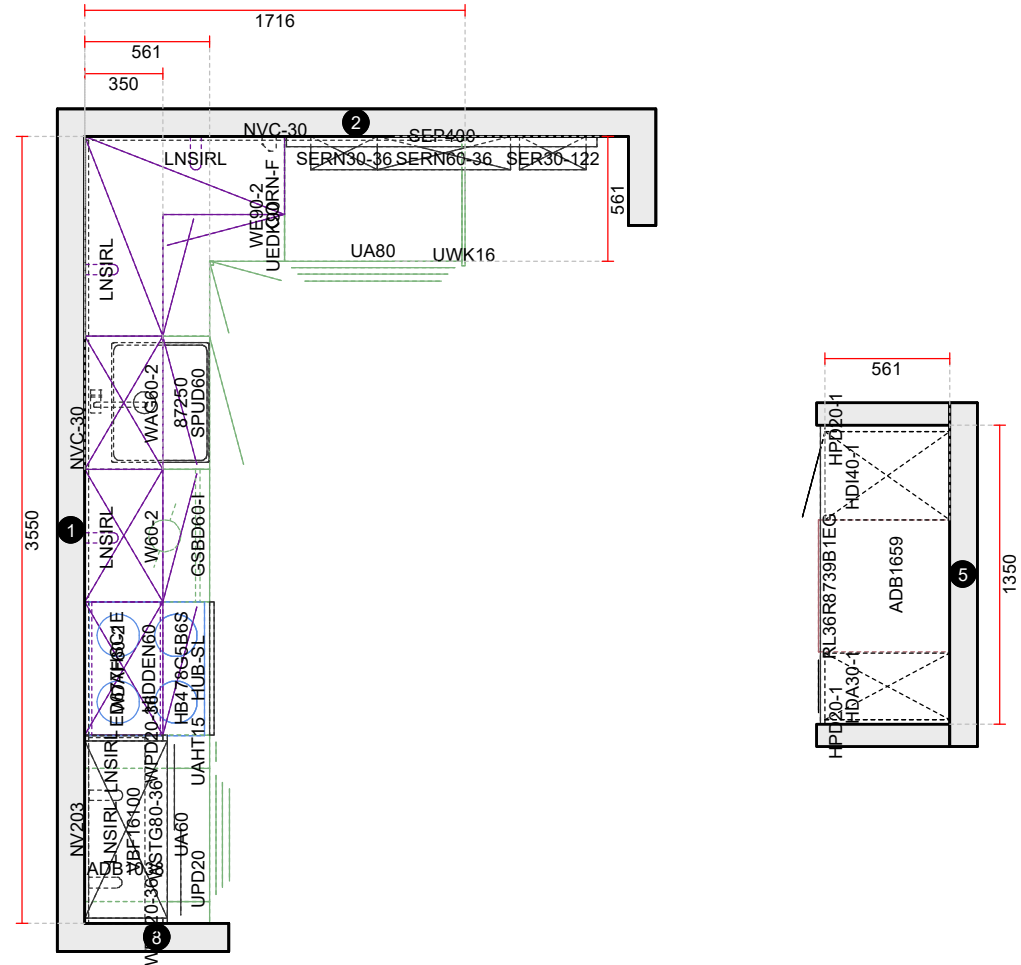

Sete Oy
Linnanrakentajantie 4
00880 Helsinki
Rek. Nro:

NOBLESSA
Noblessa-Keittiö
945 Divine

Asiakas: Herttoniemi
Osoite:
Puh:
Fax:
Viitteemme: Eva Paukkeri

noblessa

HUOM: Piirustus ja värit ovat ainoastaan suuntaa-antavia.