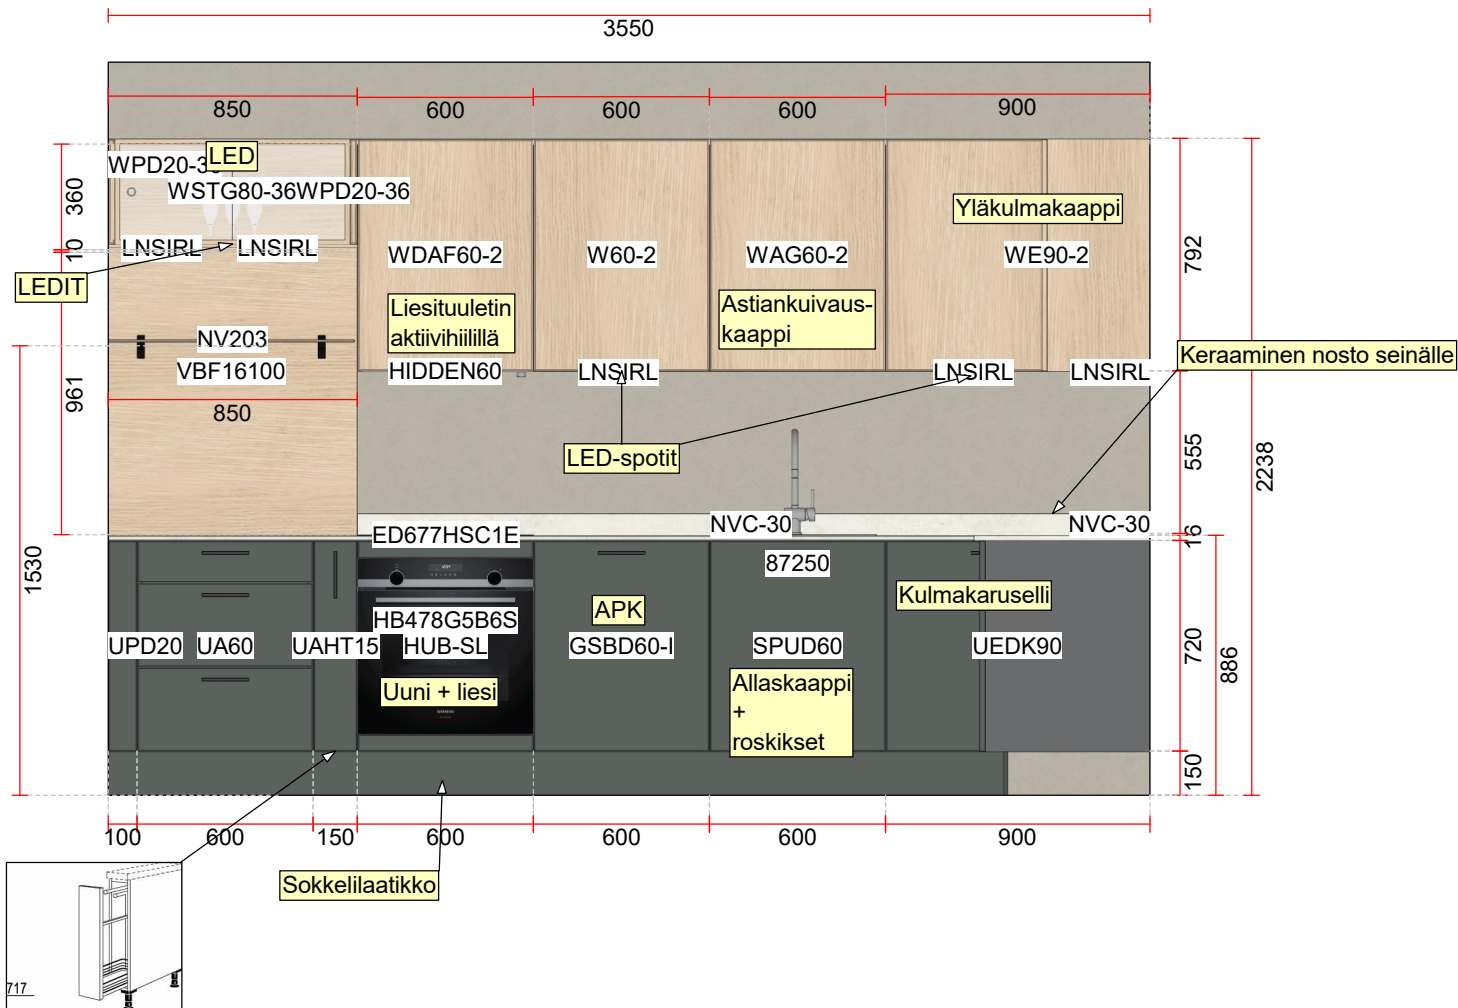

Sete Oy
Linnanrakentajantie 4
00880 Helsinki
Rek. Nro:

NOBLESSA
Noblessa-Keittiö
945 Divine

Asiakas: Herttoniemi
Osoite:
Puh:
Fax:
Viittemme: Eva Paukkeri

noblessa