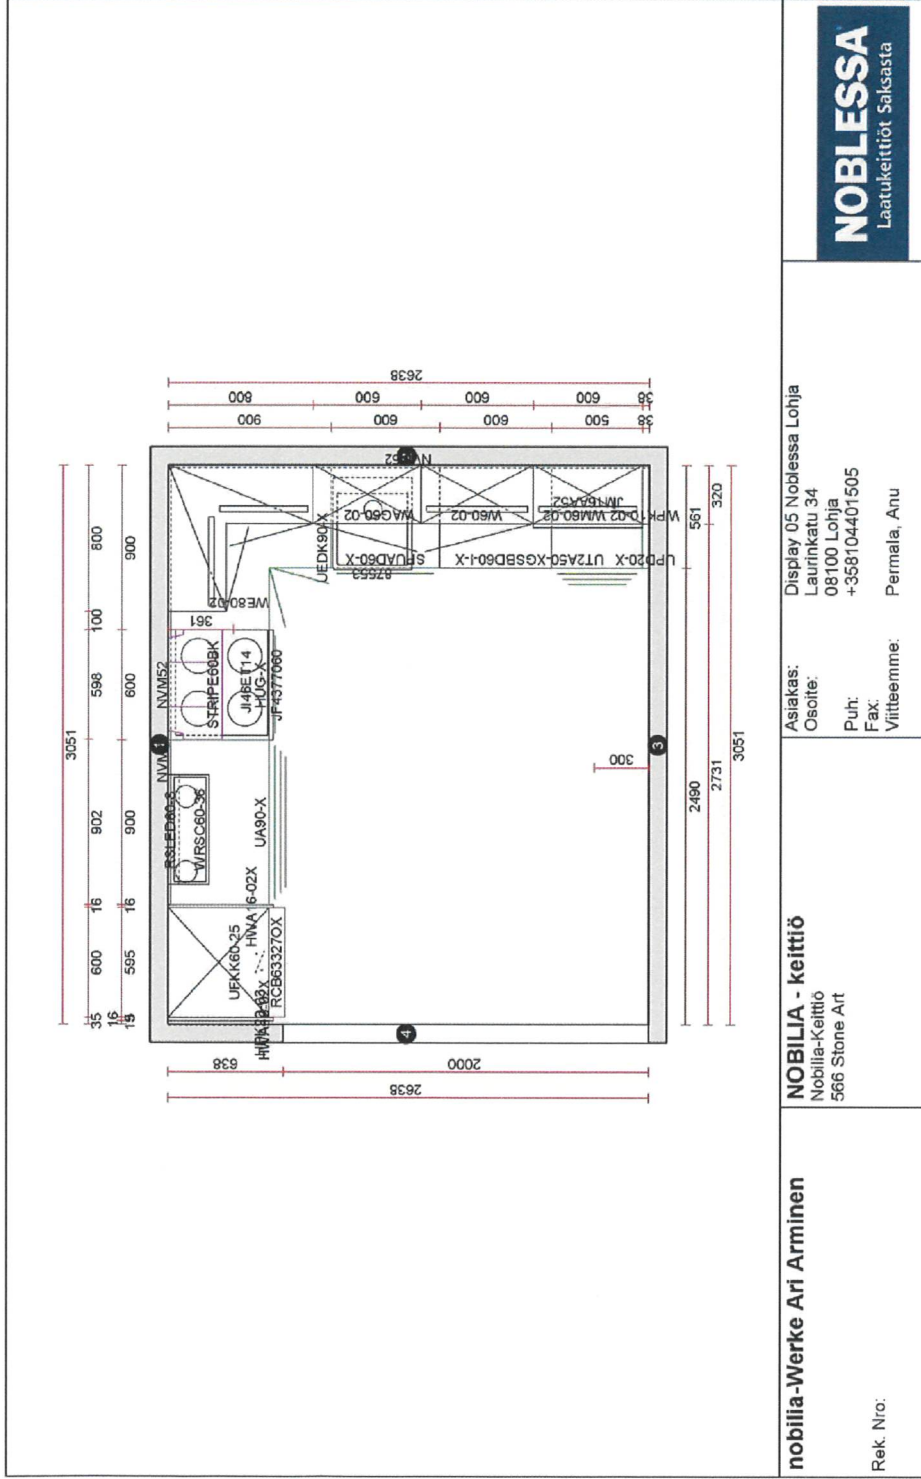

Auftrag :22322698

Pohjepiirustus - Projekti 43/1/3 - Keittiö, Tilaus 11.11.

17/11/2017

HUOM: Piirustus on alioastaan suuntaa-antava.