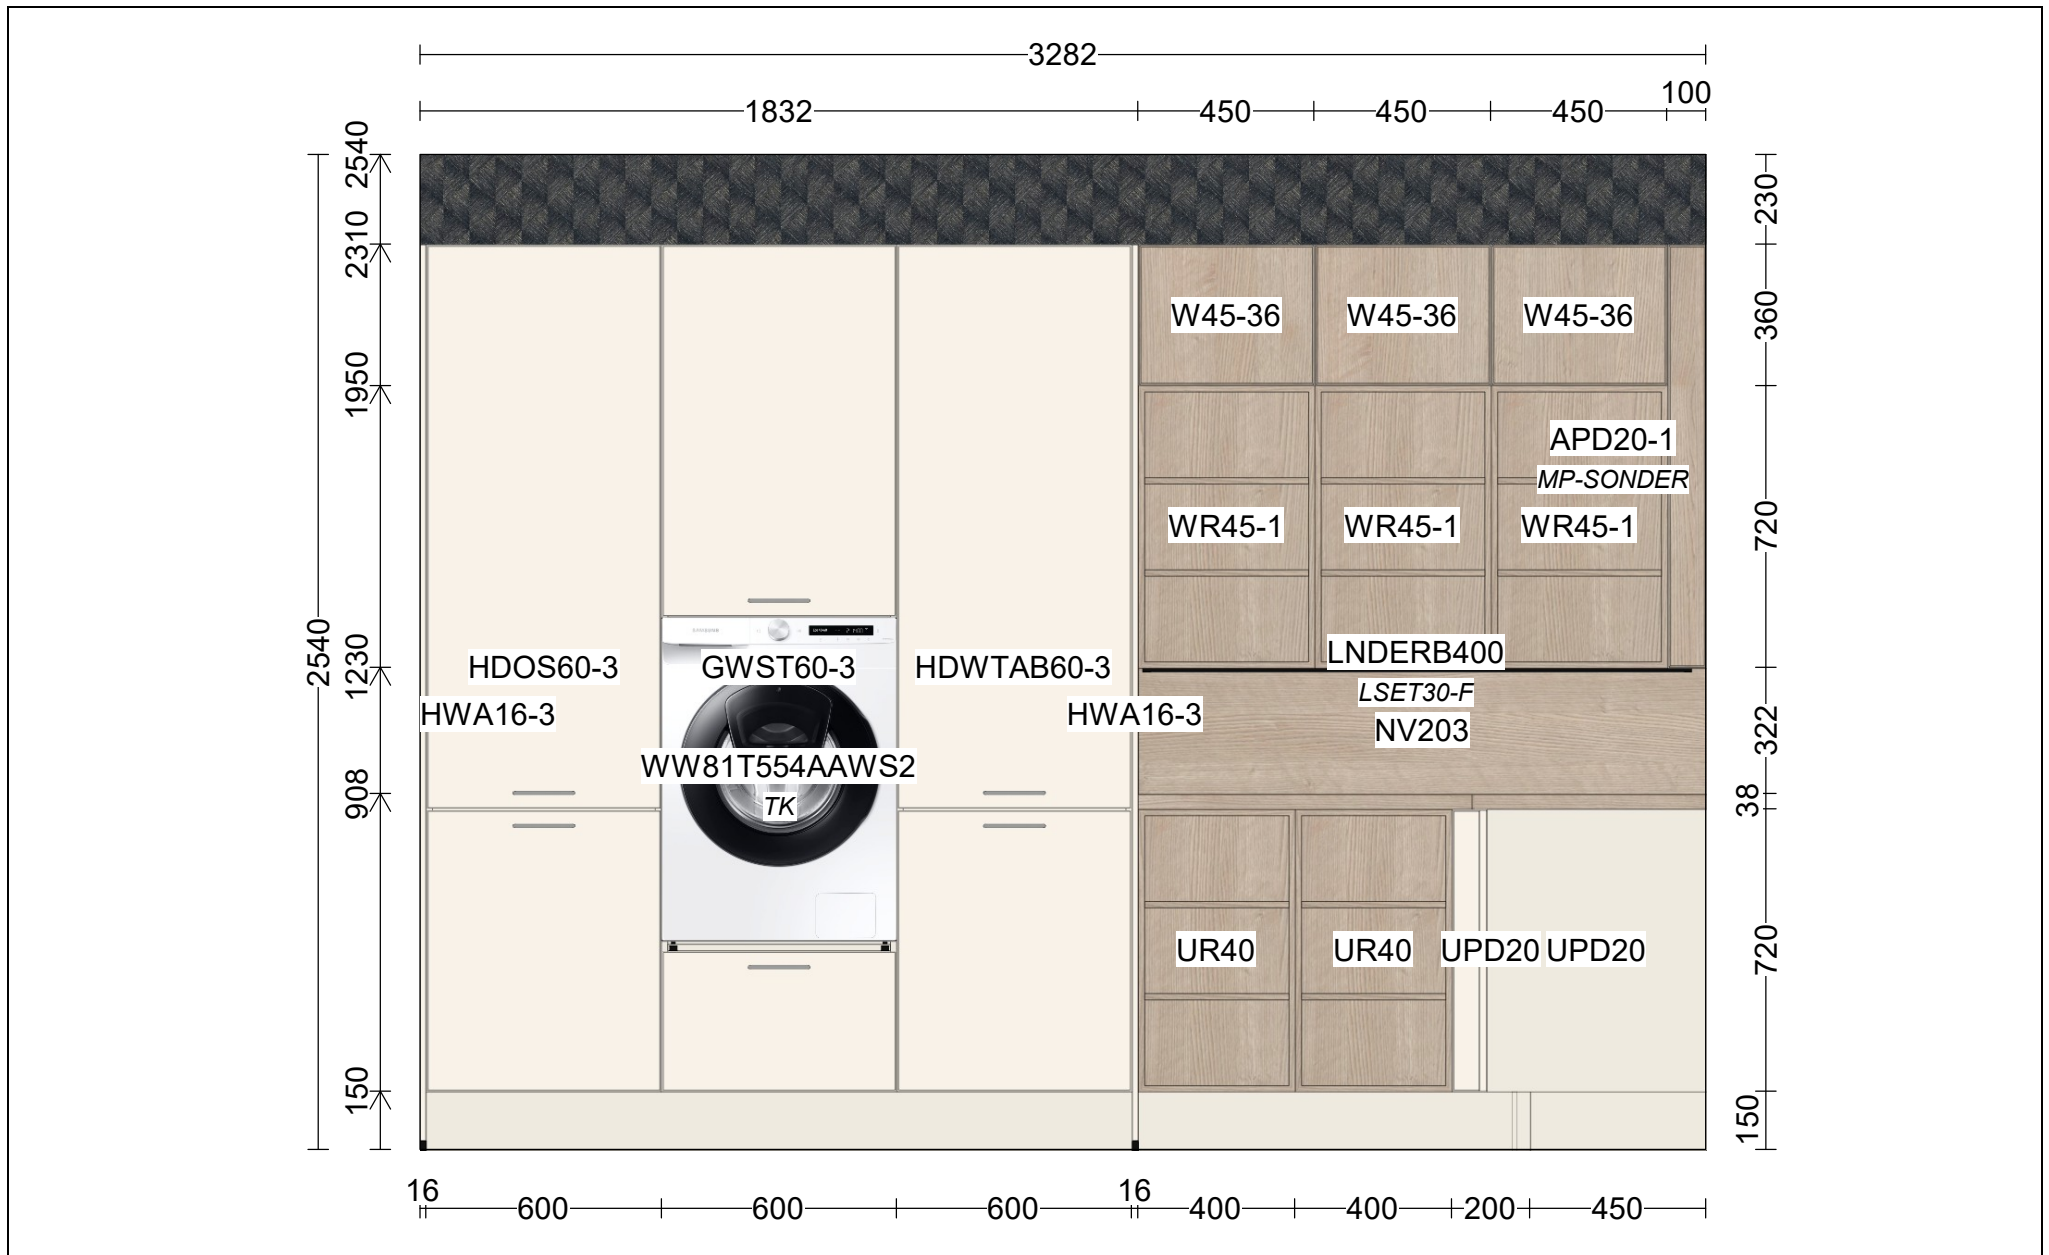

HUOM: Piirustus ja värit ovat ainoastaan suuntaa-antavia.

Mittakaava: Kehyksiin sovitettu

HUOM: Piirustus ja värit ovat ainoastaan suuntaa-antavia.

Mittakaava: Kehyksiin sovitettu